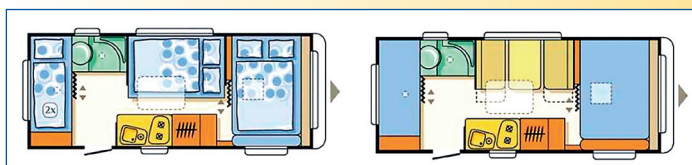

TYP AUTA FIAT Ducato Miltijet 130, výkon motoru 96 kW/130 koní, maximální povolená hmotnost: 3 500 kg, maximálně šest přepravovaných osob. Celková délka 643 cm, šířka 233 cm, celková výška 315 cm.

TECHNICKÉ ÚDAJE počet lůžek 6 (4 pevná), délka nástavby 589 cm, celková délka (vč. oje) 725 cm, šířka celková 230 cm, výška celková 253 cm, celková hmotnost 1 300 kg, hmotnost prázdného karavanu 1 020 kg

KARAVAN – ADRIA - ALTEA 542 PK

ZÁKLADNÍ VÝBAVA osvětlení předstanu, všechna otevírací okna s moskytiérou a sluneční clonou, dělené vstupní dveře s moskytiérou 2× střešní okno, přípojka na 230 V a trafo 230/12 V, TV + DVD, lednice s mrazákem, tříplotýnkový sporák, dřez, nosič (2× kolo), markýza, topení a rozvod teplého vzduchu, bojler, kazetové splachovací WC, sprchová vanička, nádrž na čistou vodu 50 l, rádio + CD, stropní ventilátor.