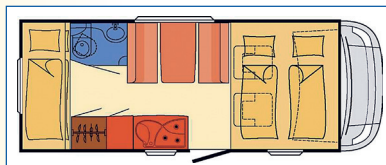

OBYTNÝ AUTOMOBIL – DETHLEFFS A 5881HG

ZÁKLADNÍ VÝBAVA lednice s mrazničkou (12 V, 220 V, PB), tříhořákový PB vařič, odsavač par, dřez na nádobí s tekoucí studenou a teplou vodou, chemické WC, samostatný sprchový kout, nezávislé plynové topení, nádrž na pitnou a na užitkovou vodu, markýza, přídatný nosič (4× kolo), obytná klimatizace, garáž (4× kolo), autorádio + CD + MP3, TV + DVD

TYP AUTA FIAT Ducato Miltijet 130, výkon motoru 96 kW/130 koní, maximální povolená hmotnost: 3 500 kg, maximálně šest přepravovaných osob. Celková délka 643 cm, šířka 233 cm, celková výška 315 cm.