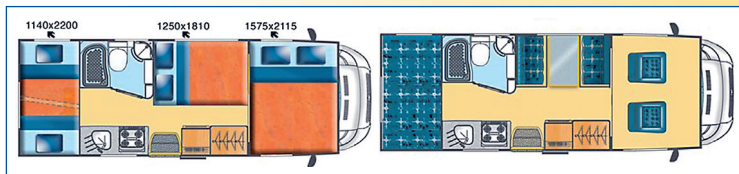

OBYTNÉ AUTOMOBILY / KARAVANY

TYP AUTA FIAT Ducato X250 35 Light, výkon motoru 116 kW/157 koní, maximální povolená hmotnost: 3 500 kg, maximálně šest přepravovaných osob. Celková délka 691 cm, šířka 235 cm, celková výška 305 cm.

OBYTNÝ AUTOMOBIL – MC LOUIS TANDY 620

ZÁKLADNÍ VÝBAVA lednice s mrazničkou (12 V, 220 V, PB), tříhořákový PB vařič, odsavač par, dřez na nádobí s tekoucí studenou a teplou vodou, chemické WC, samostatný sprchový kout, nezávislé naftové topení, nádrž na pitnou a na užitkovou vodu, markýza, přídatný nosič (2× kolo), automobilová klimatizace, garáž (4× kolo nebo 1× skútr), autorádio + CD, TV + DVD, stropní ventilátor.

OBYTNÝ AUTOMOBIL – DETHLEFFS A 5881HG

ZÁKLADNÍ VÝBAVA lednice s mrazničkou (12 V, 220 V, PB), tříhořákový PB vařič, odsavač par, dřez na nádobí s tekoucí studenou a teplou vodou, chemické WC, samostatný sprchový kout, nezávislé plynové topení, nádrž na pitnou a na užitkovou vodu, markýza, přídatný nosič (4× kolo), obytná klimatizace, garáž (4× kolo), autorádio + CD + MP3, TV + DVD

TYP AUTA FIAT Ducato Miltijet 130, výkon motoru 96 kW/130 koní, maximální povolená hmotnost: 3 500 kg, maximálně šest přepravovaných osob. Celková délka 643 cm, šířka 233 cm, celková výška 315 cm.

TECHNICKÉ ÚDAJE počet lůžek 6 (4 pevná), délka nástavby 589 cm, celková délka (vč. oje) 725 cm, šířka celková 230 cm, výška celková 253 cm, celková hmotnost 1 300 kg, hmotnost prázdného karavanu 1 020 kg

KARAVAN – ADRIA - ALTEA 542 PK